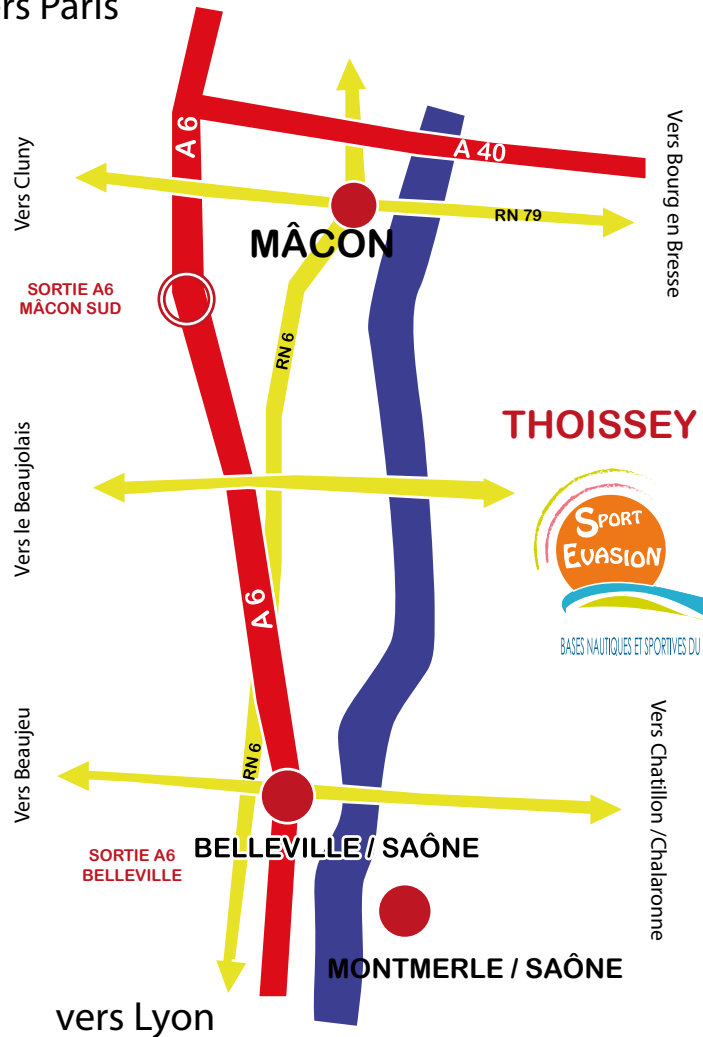

## LA BASE

**Sport Evasion**, base nautique et sportive du Val de Saône, située à **Thoissey** dans l'Ain, vous accueille pour faire le plein de sensations et d'émotions, pour partager le plaisir de nos pratiques sportives de pleine nature et pour apprendre à vivre ensemble, le tout sur un site exceptionnel, au pied du Beaujolais, sur les berges de la Saône.

### Train :

TGV Macon Loché  
RER Gare de Belleville / saône

Vous voulez réserver ?

RDV sur la page

<https://www.espacnatureevasion.fr/devis-cdl-services-jeunesse/>

nous vous répondrons le plus rapidement possible !

vers Paris

**THOISSEY**